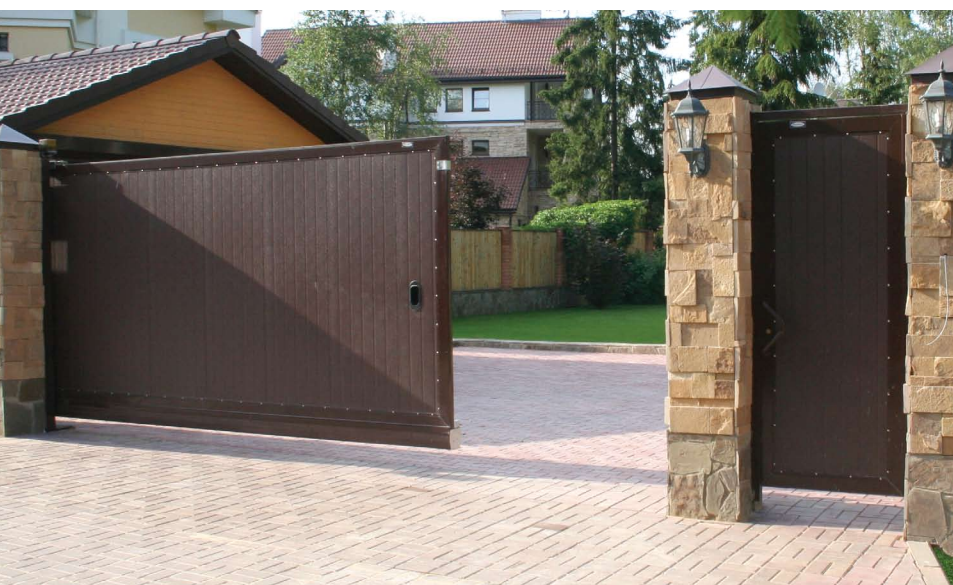

Сдвигные ворота

Размеры проема (без учета просвета):

- ширина - от 2000 до 7500 мм,
- высота - от 1000 до 3200 мм.

Несущая балка для сдвижных ворот может быть трех типов: балка 138x143x6 мм, балка 95x88x5 мм и балка 71x60x3,5.

Тип несущей балки определяется исходя из размеров ворот.

Опции:

- площадка для привода;
- сигнальная лампа;
- «лежачий полицейский»;
- электропривод;
- дистанционное управление;
- фотоэлементы безопасности;
- ключ-кнопка;
- силовая рама;
- столб-ловитель.

Базовая комплектация:

- полотно ворот;
- комплект ловителей;
- система роликов и направляющих;
- крышки для балки декоративные;
- установочный комплект для зубчатой рейки.