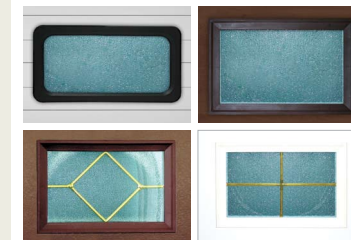

Окна

Окна DoorHan, врезаемые в полотно ворот, - это не только декоративное решение, которое улучшает внешний вид ворот, но и позволяет просматривать пространство перед воротами. Большой выбор дизайнерских решений окон позволяет подобрать их под любое полотно ворот.